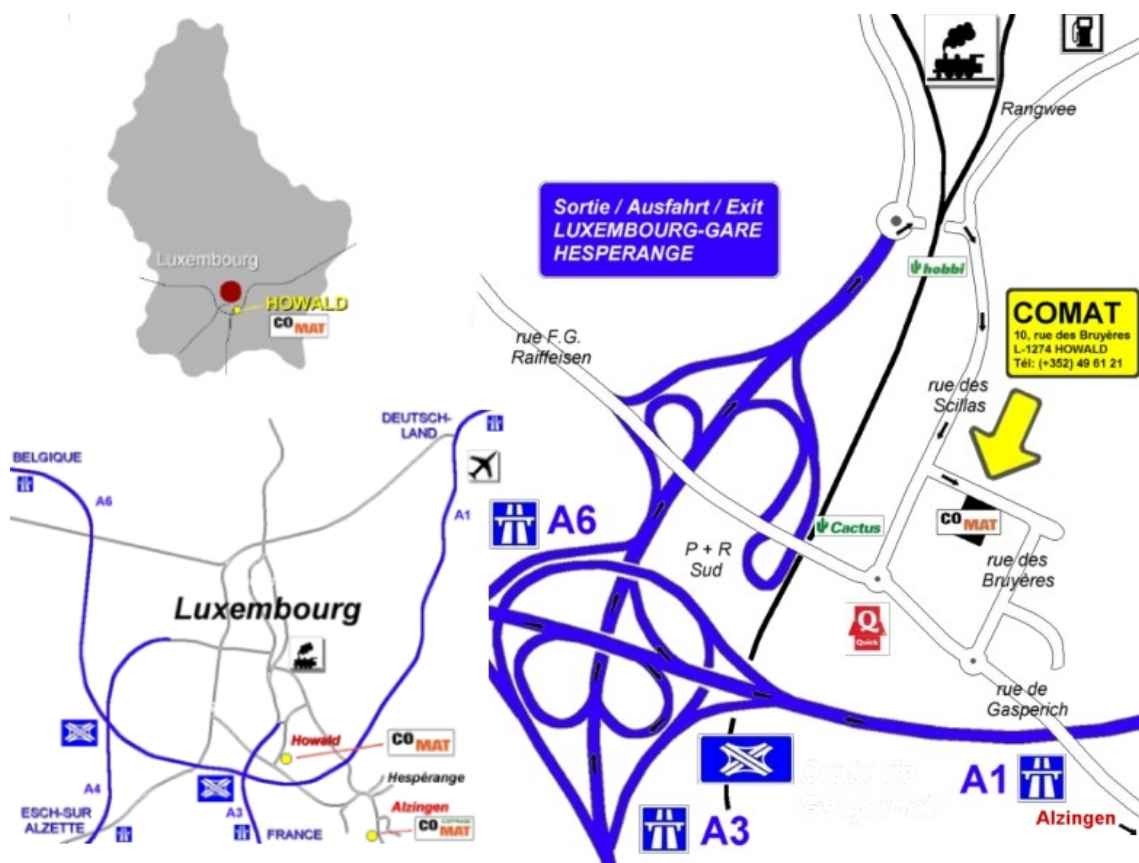

**Heures d'ouverture:**  
**Lundi - Vendredi:**  
**7h30 - 12h00 / 12h30 - 17h30**  
**Samedi: 8h00 - 12h00**

**Dépôt de coffrage**

580, route de Thionville  
L-5888 ALZINGEN  
Tél: (+352) 49 61 21 300  
E-mail: comat@comat.lu

**Heures d'ouverture:**  
**Lundi - Vendredi:**  
**7h30 - 12h00 / 13h00 - 17h00**  
**Samedi fermé**

**Plan d'accès**

- autoroutes venant de Metz, Arlon ou Trèves
- direction Luxembourg, sortie Luxembourg-Gare / Hespérange
- ensuite direction Luxembourg-Gare, au rond-point à la fin de l'autoroute à droite
- puis première rue à droite (rue des Scillas) ensuite première rue à gauche (rue des Bruyères)